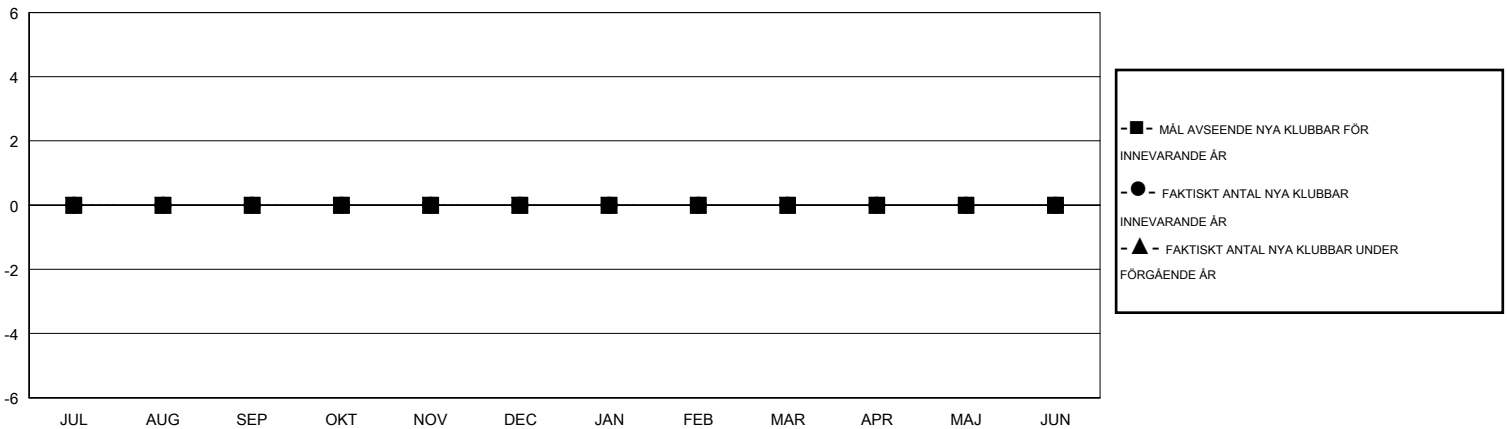

# MONTHLY MEMBERSHIP PROGRESS REPORT

District 101VG

Results as of: 7/31/2016

GMT: Kenneth Persson

OMRÅDE SWEDEN

GMT KO 4

Klubbar					Medlemmar				
RESULTAT FÖR 2016-2017					RESULTAT FÖR 2016-2017				
KVARTAL	MÅL AVSEENDE NYA KLUBBAR	NYA KLUBBAR	AVFÖRDA KLUBBAR	NETTOTILLVÄX T/MINSKNING	KVARTAL	MÅL AVSEENDE NYA MEDLEMMAR	CHARTER OCH TILLAGDA NYA MEDLEMMAR	AVFÖRDA MEDLEMMAR	NETTOTILLVÄX T/MINSKNING
JUL/AUG/SEP	0	0	0	0	JUL/AUG/SEP	-3	4	7	-3
OKT/NOV/DEC	0	0	0	0	OKT/NOV/DEC	-3	0	0	0
JAN/FEB/MAR	0	0	0	0	JAN/FEB/MAR	-8	0	0	0
APR/MAJ/JUN	0	0	0	0	APR/MAJ/JUN	-16	0	0	0

MÅL OCH FAKTISKT ANTAL NYA KLUBBAR

MÅL OCH FAKTISKT ANTAL MEDLEMMAR

NEDLAGDA KLUBBAR: 0	4 CLUBS OF 69 TOG UPP EN ELLER FLER NYA MEDLEMMAR	<b>KÖNSFÖRDELNING</b>
		MAN 1,412 (85.27%)
		KVINNA 244 (14.73%)
<b>AVFÖRDA MEDLEMMAR</b>	<a href="#">KLICKA HÄR FÖR INFORMATION OM STATUS</a>	FAMILJMEDLEMMAR 76
AVLIDNA 2		HUVUDMAN I HUSHÄLLET 38
NEDLAGD KLUBB 0		INGEN HUVUDMAN I HUSHÄLLET 38
ÖVRIGA 5		
<b>TOTAL 7</b>		