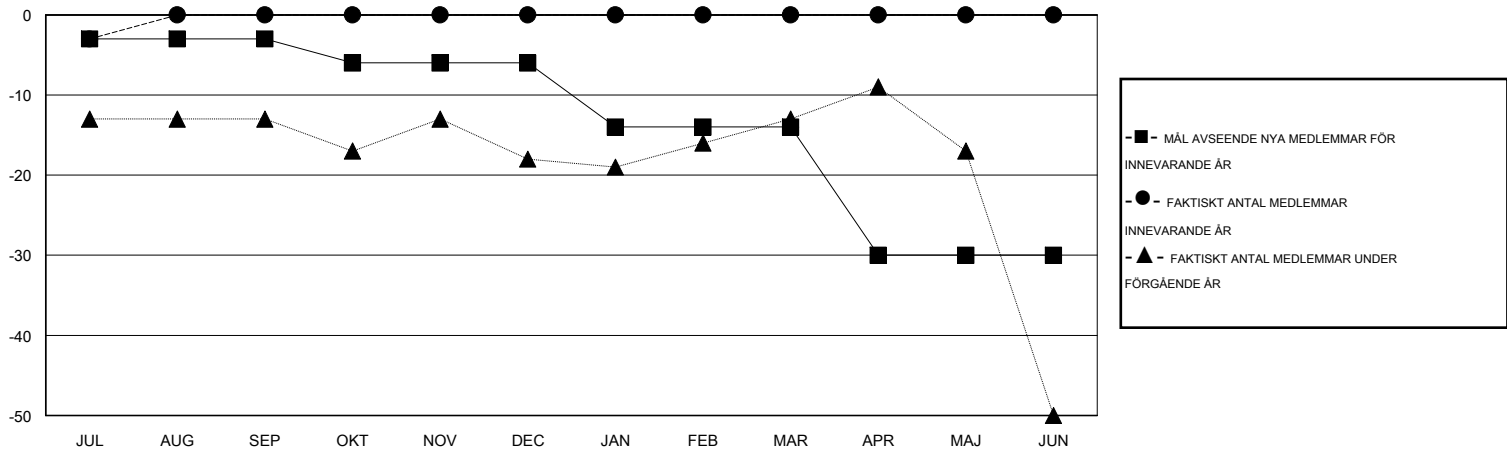

# MONTHLY MEMBERSHIP PROGRESS REPORT

District 101VG

Results as of: 7/31/2016

GMT: Kenneth Persson

OMRÅDE SWEDEN

GMT KO 4

Klubbar					Medlemmar				
RESULTAT FÖR 2016-2017					RESULTAT FÖR 2016-2017				
KVARTAL	MÅL AVSEENDE NYA KLUBBAR	NYA KLUBBAR	AVFÖRDA KLUBBAR	NETTOTILLVÄX T/MINSKNING	KVARTAL	MÅL AVSEENDE NYA MEDLEMMAR	CHARTER OCH TILLAGDA NYA MEDLEMMAR	AVFÖRDA MEDLEMMAR	NETTOTILLVÄX T/MINSKNING
JUL/AUG/SEP	0	0	0	0	JUL/AUG/SEP	-3	4	7	-3
OKT/NOV/DEC	0	0	0	0	OKT/NOV/DEC	-3	0	0	0
JAN/FEB/MAR	0	0	0	0	JAN/FEB/MAR	-8	0	0	0
APR/MAJ/JUN	0	0	0	0	APR/MAJ/JUN	-16	0	0	0

MÅL OCH FAKTISKT ANTAL NYA KLUBBAR

MÅL OCH FAKTISKT ANTAL MEDLEMMAR

NEDLAGDA KLUBBAR: 0	4 CLUBS OF 69 TOG UPP EN ELLER FLER NYA MEDLEMMAR	<b>KÖNSFÖRDELNING</b>
		MAN 1,412 (85.27%)
		KVINNA 244 (14.73%)
<b>AVFÖRDA MEDLEMMAR</b>	<a href="#">KLICKA HÄR FÖR INFORMATION OM STATUS</a>	FAMILJMEDLEMMAR 76
AVLIDNA 2		HUVUDMAN I HUSHÄLLET 38
NEDLAGD KLUBB 0		INGEN HUVUDMAN I HUSHÄLLET 38
ÖVRIGA 5		
<b>TOTAL 7</b>		